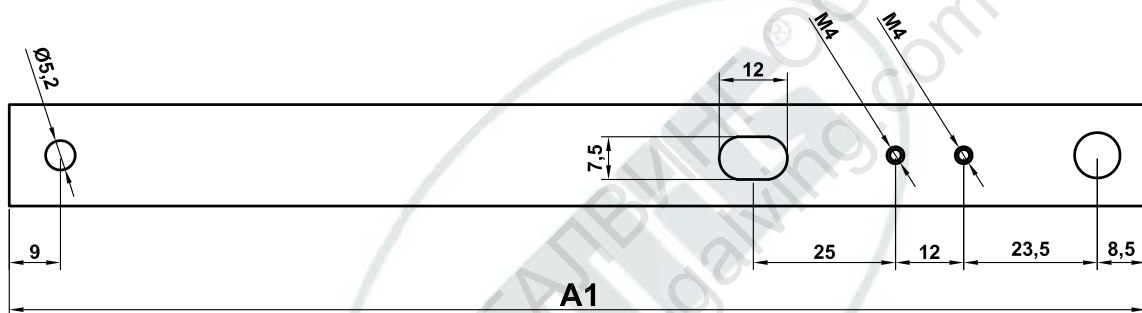

Guia cajones Mod. 25

MOD.25

15 Kg.

MOD.25	A1	B1	B2	B3
153 mm	153	153	98	—
182 mm	182	182	128	—
214 mm	214	214	160	—
246 mm	246	246	192	—
278 mm	278	278	224	—
310 mm	310	310	128	128
342 mm	342	342	144	144
374 mm	374	374	160	160
406 mm	406	406	176	176
438 mm	438	438	192	192

MONTAJE GUIAS CORREDERAS

Alojamientos para las guías

Hueco del armario

Lateral del armario

Cajón

Armario

Lado del cajón

Lateral del armario