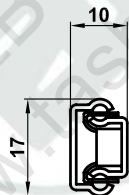

Guia cajones Mod. 25

MOD.25

15 Kg.

MOD.25	A1	B1	B2	B3
153 mm	153	153	98	—
182 mm	182	182	128	—
214 mm	214	214	160	—
246 mm	246	246	192	—
278 mm	278	278	224	—
310 mm	310	310	128	128
342 mm	342	342	144	144
374 mm	374	374	160	160
406 mm	406	406	176	176
438 mm	438	438	192	192

MONTAJE GUIAS CORREDERAS

Alojamientos para las guías

Hueco del armario

Lateral del armario

Cajón

Armario

Lado del cajón

Lateral del armario