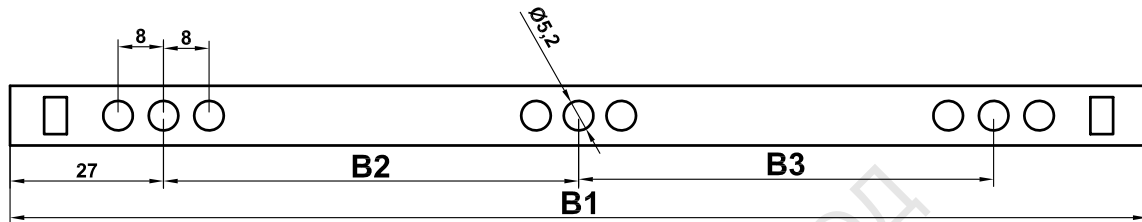

Guia cajones Mod. 25

MOD.25

15 Kg.

MOD.25	A1	B1	B2	B3
153 mm	153	153	98	—
182 mm	182	182	128	—
214 mm	214	214	160	—
246 mm	246	246	192	—
278 mm	278	278	224	—
310 mm	310	310	128	128
342 mm	342	342	144	144
374 mm	374	374	160	160
406 mm	406	406	176	176
438 mm	438	438	192	192

MONTAJE GUIAS CORREDERAS

Alojamientos para las guías

Hueco del armario

Lateral del armario

Cajón

Armario

Lado del cajón

Lateral del armario