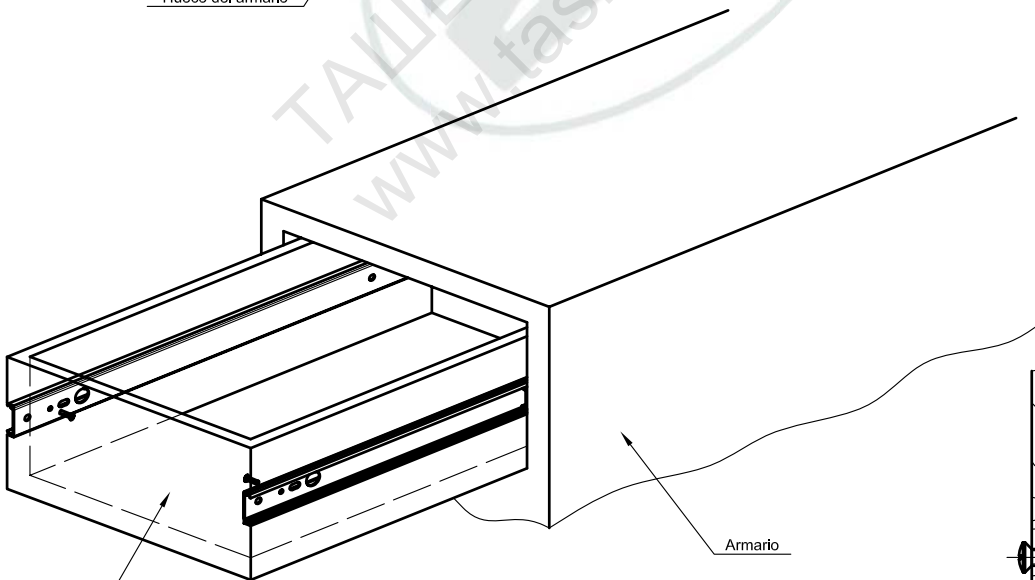

Guia cajones Mod. 25

MOD.25

15 Kg.

MOD.25	A1	B1	B2	B3
153 mm	153	153	98	—
182 mm	182	182	128	—
214 mm	214	214	160	—
246 mm	246	246	192	—
278 mm	278	278	224	—
310 mm	310	310	128	128
342 mm	342	342	144	144
374 mm	374	374	160	160
406 mm	406	406	176	176
438 mm	438	438	192	192

MONTAJE GUIAS CORREDERAS

Alojamientos para las guías

Hueco del armario

Lateral del armario

Cajón

Armario

Lado del cajón

Lateral del armario