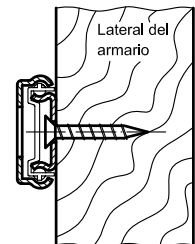

Guia cajones Mod. 25

MOD.25

15 Kg.

MOD.25	A1	B1	B2	B3
153 mm	153	153	98	—
182 mm	182	182	128	—
214 mm	214	214	160	—
246 mm	246	246	192	—
278 mm	278	278	224	—
310 mm	310	310	128	128
342 mm	342	342	144	144
374 mm	374	374	160	160
406 mm	406	406	176	176
438 mm	438	438	192	192

MONTAJE GUIAS CORREDERAS

Alojamientos para las guías

Hueco del armario

Lateral del armario

Cajón

Armario

Lado del cajón

Lateral del armario