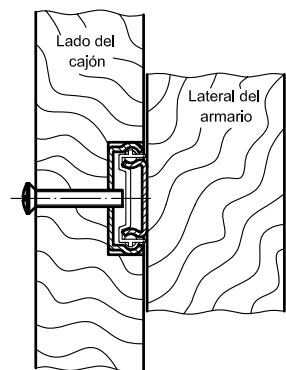

Guia cajones Mod. 25

MOD.25

15 Kg.

MOD.25	A1	B1	B2	B3
153 mm	153	153	98	—
182 mm	182	182	128	—
214 mm	214	214	160	—
246 mm	246	246	192	—
278 mm	278	278	224	—
310 mm	310	310	128	128
342 mm	342	342	144	144
374 mm	374	374	160	160
406 mm	406	406	176	176
438 mm	438	438	192	192

MONTAJE GUIAS CORREDERAS

Alojamientos para las guías

Hueco del armario

Lateral del armario

Cajón

Armario

Lado del cajón

Lateral del armario