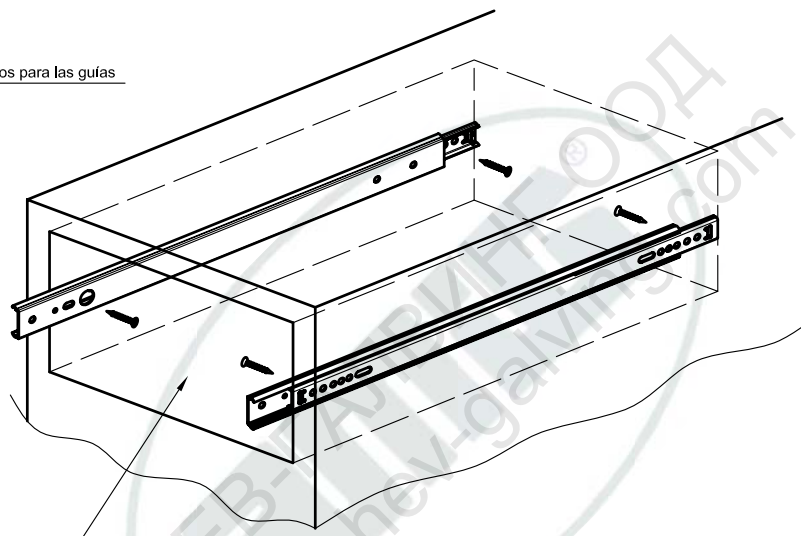

Guia cajones Mod. 25

MOD.25

15 Kg.

MOD.25	A1	B1	B2	B3
153 mm	153	153	98	—
182 mm	182	182	128	—
214 mm	214	214	160	—
246 mm	246	246	192	—
278 mm	278	278	224	—
310 mm	310	310	128	128
342 mm	342	342	144	144
374 mm	374	374	160	160
406 mm	406	406	176	176
438 mm	438	438	192	192

MONTAJE GUIAS CORREDERAS

Alojamientos para las guías

Hueco del armario

Lateral del armario

Cajón

Armario

Lado del cajón

Lateral del armario