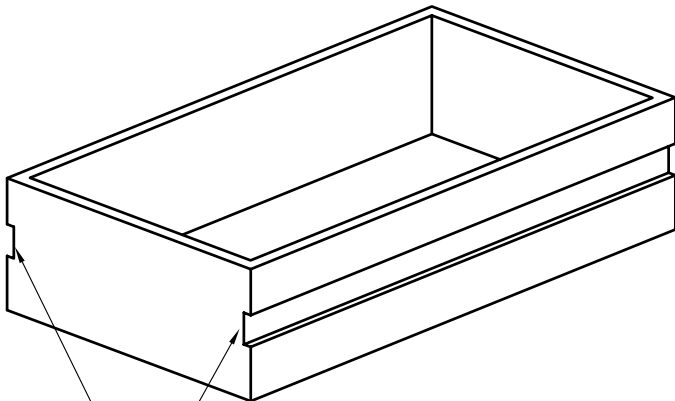

Guia cajones Mod. 25

MOD.25

15 Kg.

MOD.25	A1	B1	B2	B3
153 mm	153	153	98	—
182 mm	182	182	128	—
214 mm	214	214	160	—
246 mm	246	246	192	—
278 mm	278	278	224	—
310 mm	310	310	128	128
342 mm	342	342	144	144
374 mm	374	374	160	160
406 mm	406	406	176	176
438 mm	438	438	192	192

MONTAJE GUIAS CORREDERAS

Alojamientos para las guías

Hueco del armario

Lateral del armario

Cajón

Armario

Lado del cajón

Lateral del armario